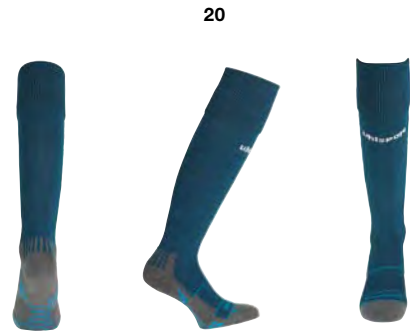

TUBE IT TAPE

Art.: 100 1211

Größe: 4 m lang, 7,5 cm breit **4,99 EUR**

Material: 95 % Polypropylen, 5 % Elasthan

01 schwarz, 02 blau, 03 rot, 04 weiß, 05 marine, 06 limonengelb

Team Pro Player Stutzenstrumpf