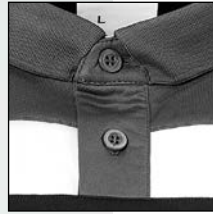

01

Polyster-Polo mit fixiertem Kragen

uhlsport-Druck

schnitttechnisches
Design vorne

Materialmix aus Polyester
und Mesh