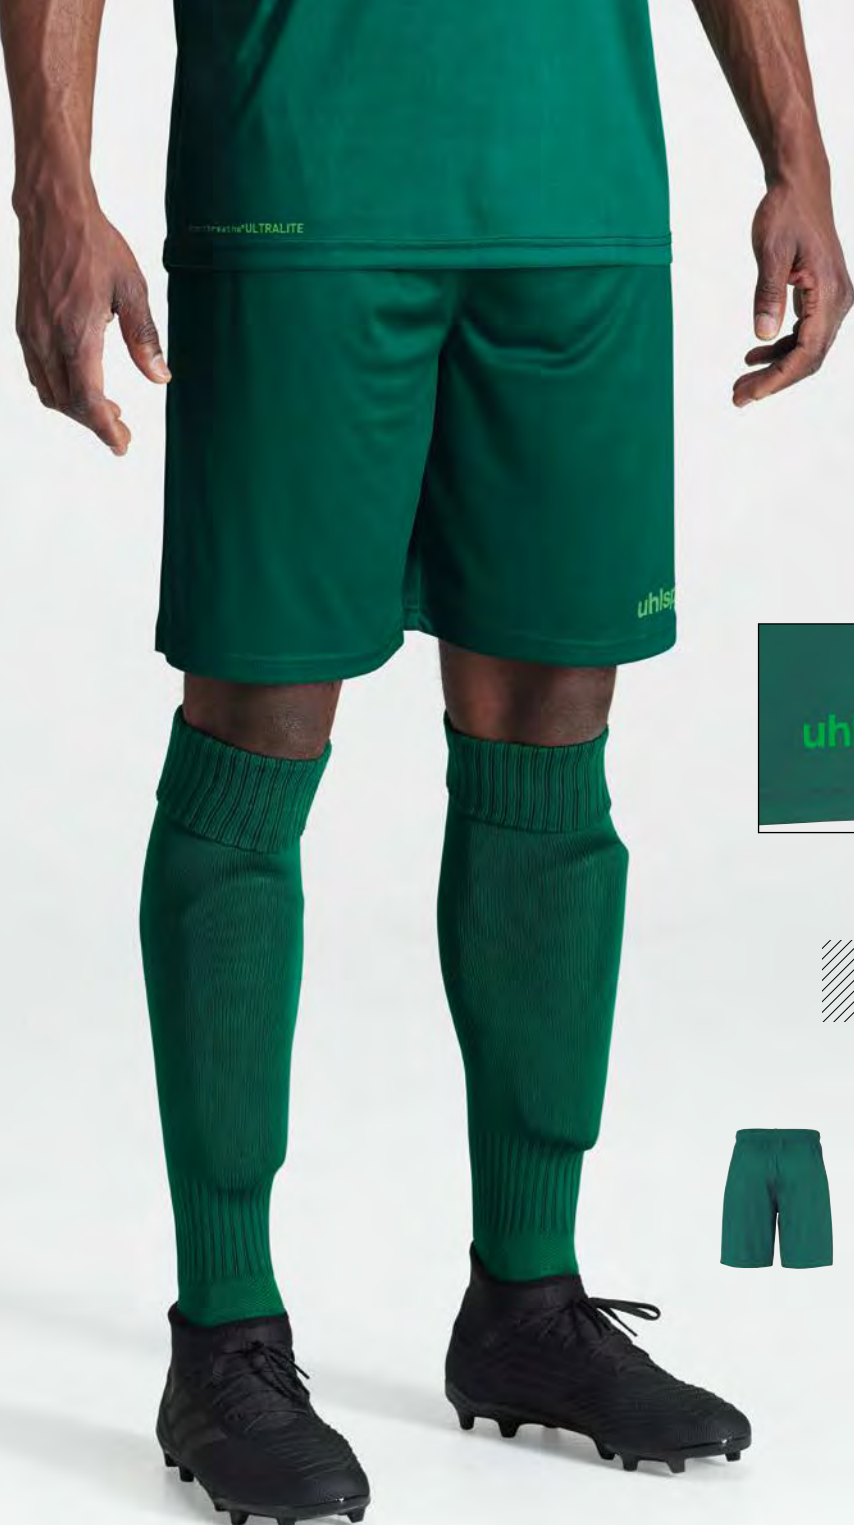

Material mit weichem Griff für hervorragenden Tragekomfort

ohne Innenslip

17

elastischer Kordelzugbund

klassische Shorts

gedruckter uhlsport-Schriftzug auf dem linken Bein

hergestellt aus recyceltem Polyester („FOR THE PLANET“)

43

elastischer Kordelzugbund

klassische Shorts

uhlsport-Druck auf dem linken Bein

ohne Innenslip