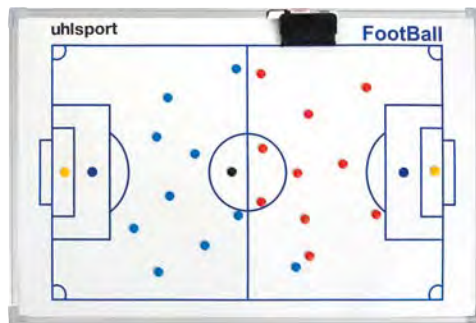

KOORDINATIONSLEITER

Art.: 100 1222
Größe: Länge: 6 m **49,99 EUR**
Breite: 44 cm

01 fluo gelb/schwarz

01