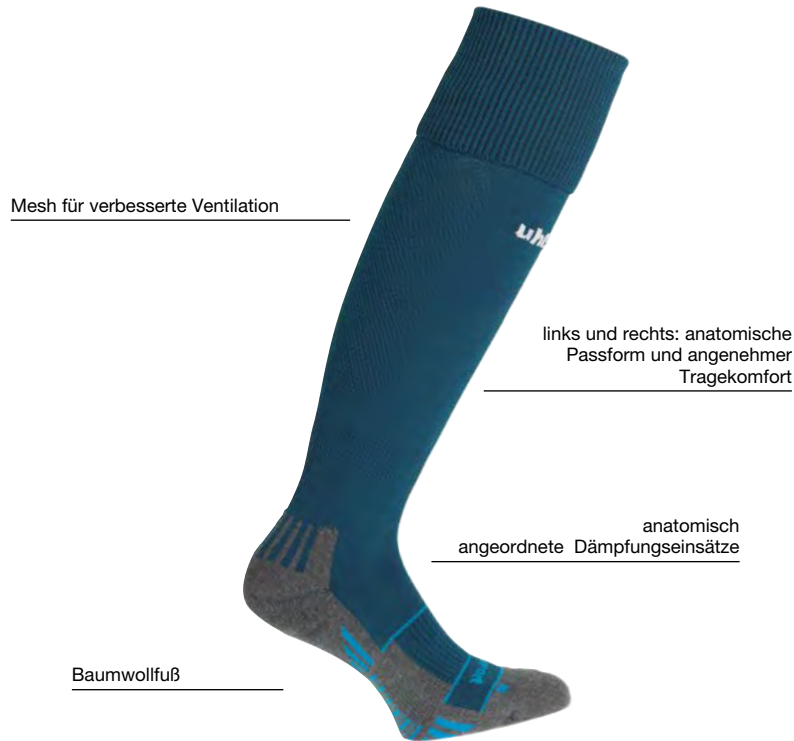

TUBE IT TAPE

Art.: 100 1211

Größe: 4 m lang, 7,5 cm breit **4,99 EUR**

Material: 95 % Polypropylen, 5 % Elasthan

01 schwarz, 02 blau, 03 rot, 04 weiß, 05 marine, 06 limonengelb

Team Pro Player Stutzenstrumpf