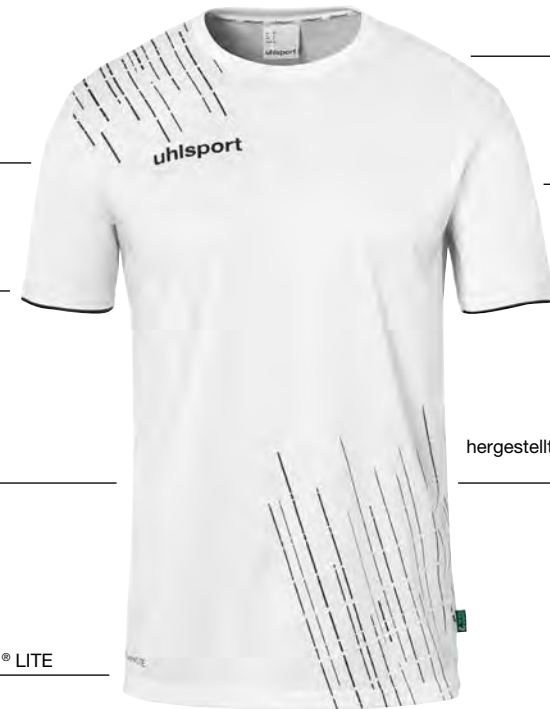

02

uhlsport-Druck

kontrastfarbene Unterlegung an Ärmelsaum

Trikot und Shorts im Score Design

smartbreathe® LITE

Shorts ohne Innenslip

kontrastfarbene Unterlegung an Beinsaum